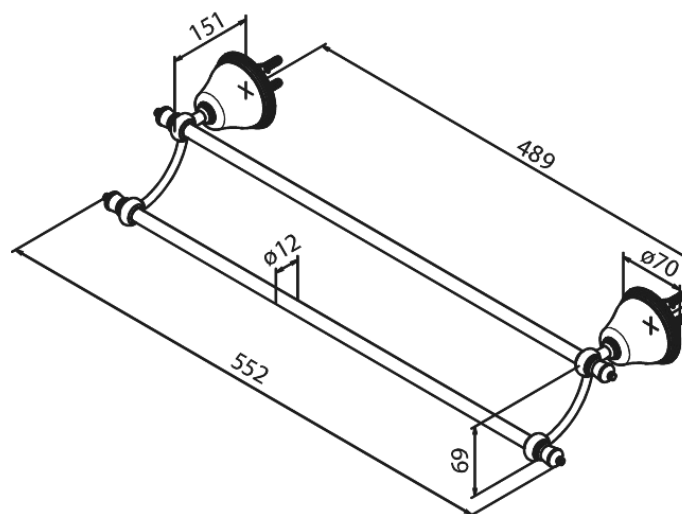

# KAHENE RÄTIKUPUU

**Tootekood** 3731377  
**Viimistlus** Poleeritud messing PVD  
**Seeria** Tradition

**EAN Nr.:** 5708516362814

Hals Interiors  
12915 Tallinn  
Kadaka tee 42 H

Tel.: 71 51 400 [hals@hals.ee](mailto:hals@hals.ee)